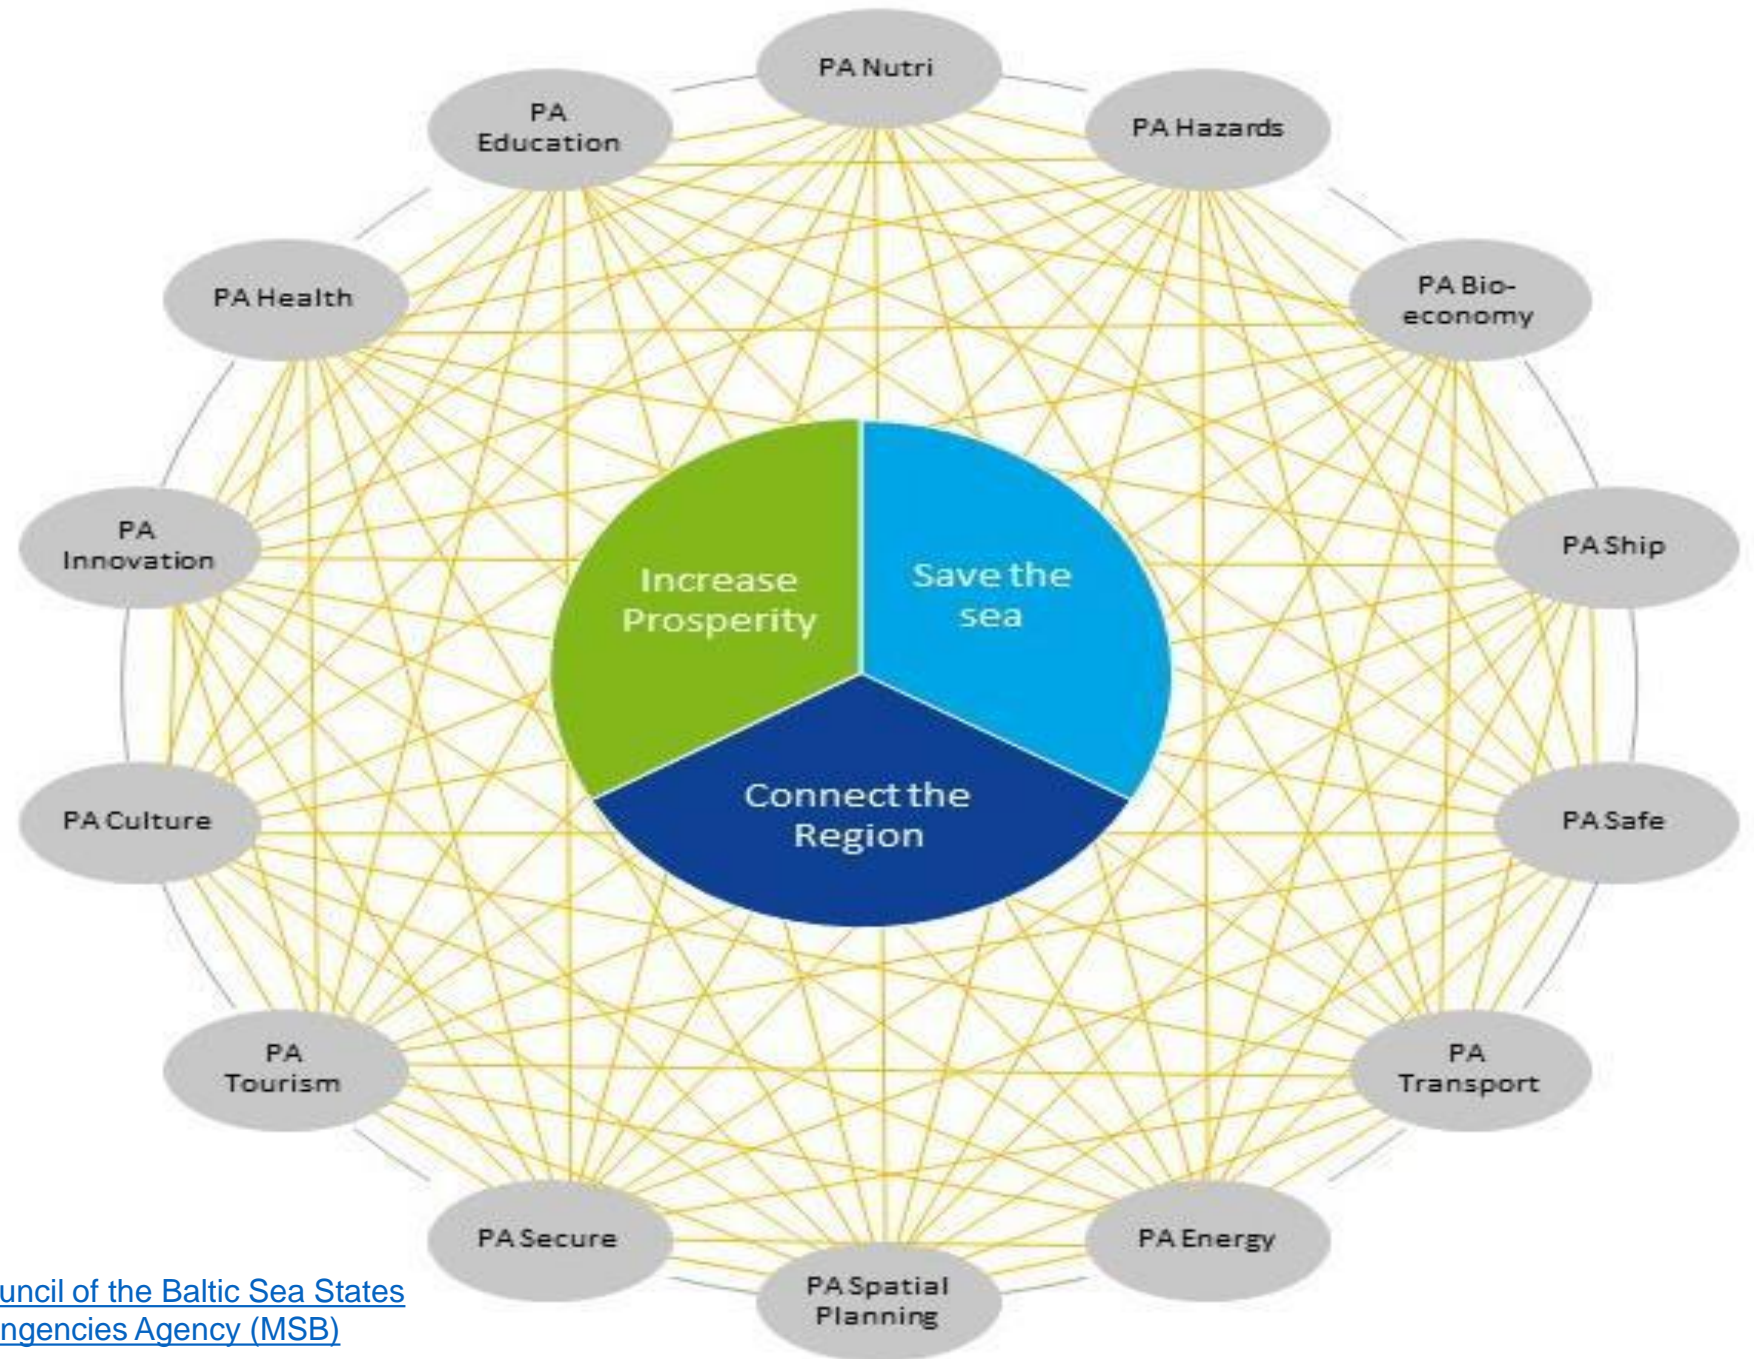

Swedish Civil
Contingencies
Agency

Policy Area Secure is co-coordinated by the [Council of the Baltic Sea States (CBSS)](#) Secretariat and the [Swedish Civil Contingencies Agency (MSB)](#)